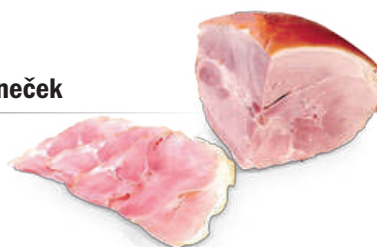

1 × 1 kg

**Vepřová šunka standard kulatá plátky Bravur**

725705

1 × 1 kg

**Šunka od kosti z Průtuterie Chovaneček**

724136

cca 2,5 kg

**Šunka od kosti výběrová Bravur**